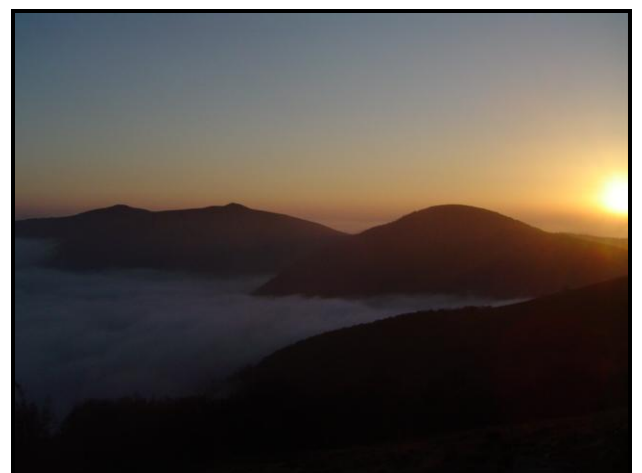

Bruno Muzzatti

Accompagnateur en montagne - guide naturaliste

BRAME DU CERF

Le brame du cerf est un moment magique de la Nature.
Dans le respect des animaux, nous ferons une petite marche d'approche
puis nous écouterons les animaux en rut, avec possible observation.

**Découverte des cerfs en rut avec un guide naturaliste
dans le respect des animaux**

Durée : soirée en septembre - octobre

Tarif : 15 euros / adulte et 10 euros / moins de 16 ans

Encadrement par un accompagnateur en montagne - guide naturaliste
breveté d'Etat d'Alpinisme