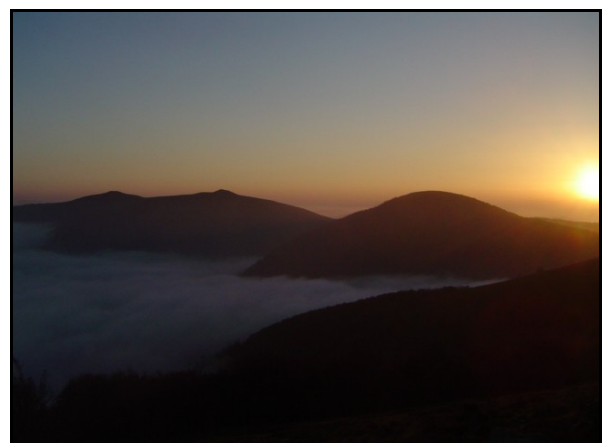

Bruno Muzzatti

Accompagnateur en montagne - guide naturaliste

BRAME DU CERF

Le brame du cerf est un moment magique de la Nature.
Dans le respect des animaux, nous ferons une petite marche d'approche
puis nous écouterons les animaux en rut, avec possible observation.

**Découverte des cerfs en rut avec un guide naturaliste
dans le respect des animaux**

Dates : 16 - 23 septembre 2017

Tarif : 22 euros

Encadrement par un accompagnateur en montagne - guide naturaliste
breveté d'Etat d'Alpinisme