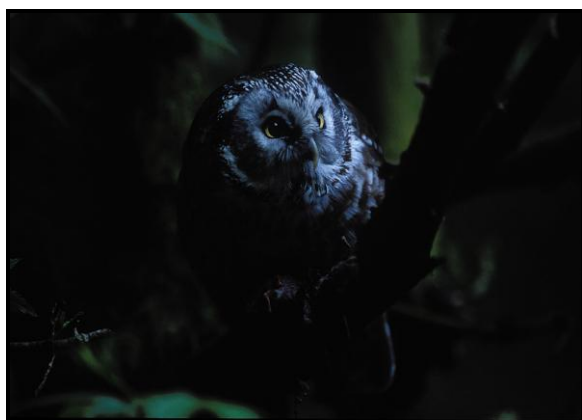

www.brunomuzzatti.com

20 rue de la Grande Voie 88580 Saulcy sur Meurthe

Tél : 06 62 75 30 30 / Mail : b.muzzatti@free.fr / Siret : 493 542 997 000 17