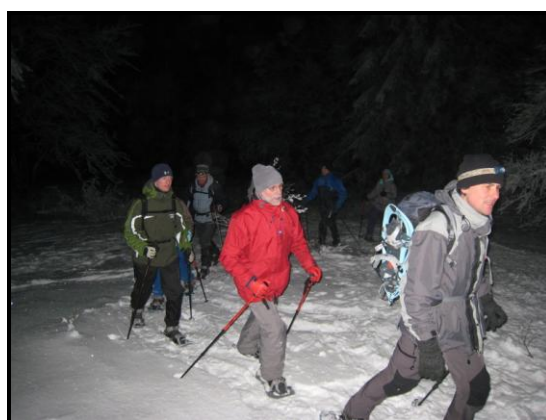

www.brunomuzzatti.com

20 rue de la Grande Voie 88580 Saulcy sur Meurthe

Tél : 06 62 75 30 30 / Mail : b.muzzatti@free.fr / Siret : 493 542 997 000 17