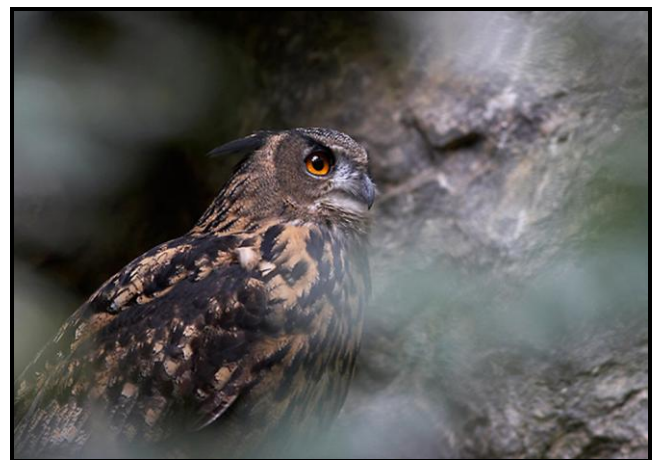

Bruno Muzzatti

Accompagnateur en montagne - guide naturaliste

RANDO CREPUSCULAIRE ET NOCTURNE

Balade d'ambiance à la tombée de la nuit...

Le soir, la Nature retrouve son calme.

C'est le moment que choisissent les animaux pour se nourrir.

Découverte du monde de la nuit avec un guide naturaliste

Durée : soirée

Encadrement par un **accompagnateur en montagne - guide naturaliste agréé Education Nationale**

www.brunomuzzatti.com

20 rue de la Grande Voie 88580 Saulcy sur Meurthe