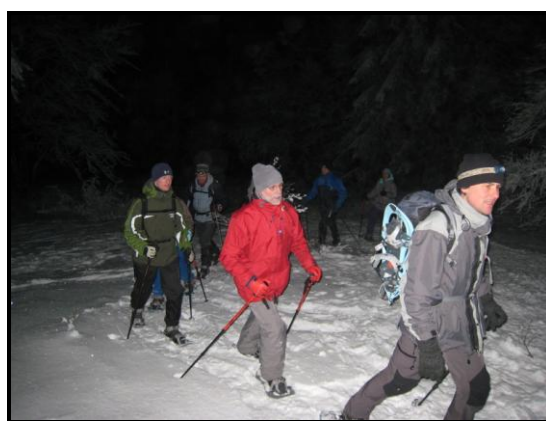

www.brunomuzzatti.com

6 bis rue Sainte Odile 88480 Etival Clairefontaine

Tél : 06 62 75 30 30 / Mail : b.muzzatti@free.fr / Siret : 493 542 997 000 17