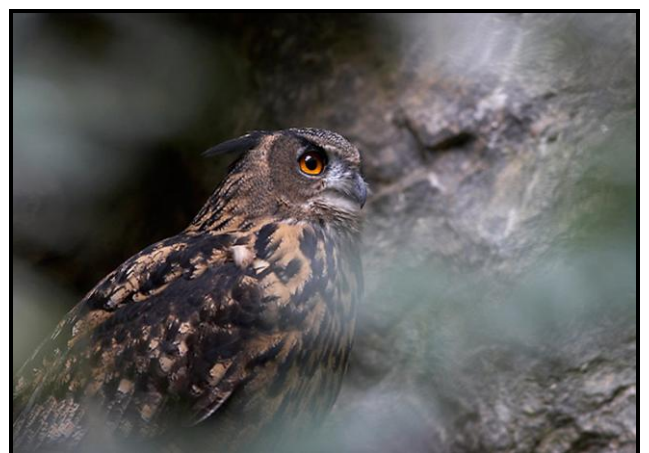

Bruno Muzzatti

Accompagnateur en montagne - guide naturaliste

RANDONNEE CREPUSCULAIRE et NOCTURNE

avec SOIREE au COIN du FEU dans une CABANE en FORET

La nuit, la montagne retrouve son calme.

Nos pas nous guideront jusqu'à une cabane perdue en forêt où nous partagerons nos vivres autour d'un feu.

Convivialité et authenticité garantis

Durée : soirée

Encadrement par un accompagnateur en montagne - guide naturaliste breveté d'Etat d'Alpinisme.

www.brunomuzzatti.com

6 bis rue Sainte Odile 88480 Etival Clairefontaine